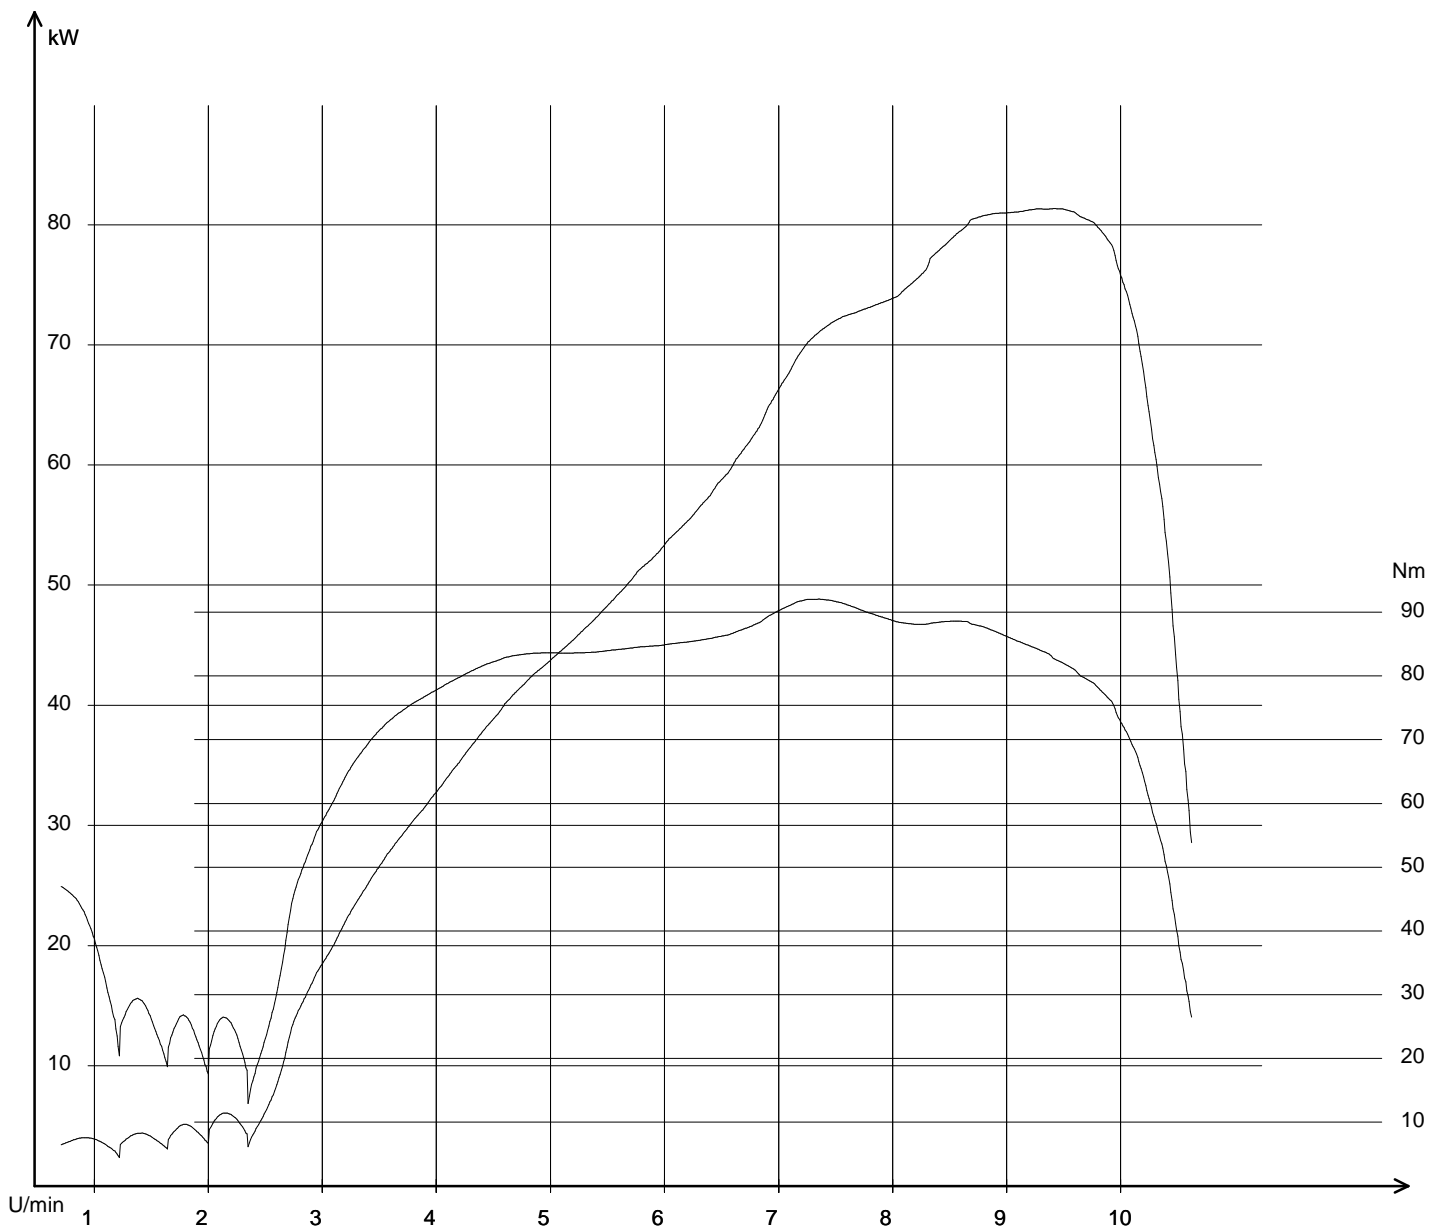

Öffnungszeiten:

Montag- Freitag

9.00 Uhr- 12.00 Uhr und 14 Uhr- 18 Uhr

Samstag

9 Uhr- 12 Uhr oder nach Vereinbarung.

06.08.2011 / 15:25:36

aprilia-rsv1000-löhning 06.08.2011 / 15:23:04 / 271 km/h
Pmax: 81,293 kW - 9405 U/min max Nm: 91,9 - 7354 U/min - km
Info: Pmax Kupplung nach DIN korrigiert: 92,42 kW (125,69 PS)